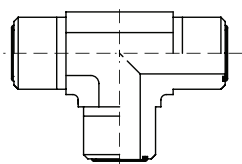

ORFS buitendraad x ORFS buitendraad x ORFS buitendraad

T uitvoering

Artikelnummer	ORFS	Pijpmaat
A04ORM-04ORM-04ORM	9/16" - 18f	6
A06ORM-06ORM-06ORM	11/16" - 16f	8-10
A08ORM-08ORM-08ORM	13/16" - 16f	12
A10ORM-10ORM-10ORM	1" - 14f	14-15-16
A12ORM-12ORM-12ORM	1.3/16" - 12f	18-20
A16ORM-16ORM-16ORM	1.7/16" - 12f	22-25
A20ORM-20ORM-20ORM	1.11/16" - 12f	28-30-32
A24ORM-24ORM-24ORM	2" - 12f	35-38