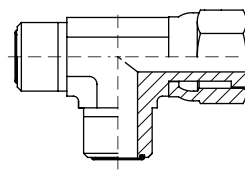

ORFS buitendraad x ORFS wartel x ORFS buitendraad

T uitvoering

Artikelnummer	ORFS	Pijpmaat
A04ORM-04ORF-04ORM	9/16" - 18f	6
A06ORM-06ORF-06ORM	11/16" - 16f	8-10
A08ORM-08ORF-08ORM	13/16" - 16f	12
A10ORM-10ORF-10ORM	1" - 14f	14-15-16
A12ORM-12ORF-12ORM	1.3/16" - 12f	18-20
A16ORM-16ORF-16ORM	1.7/16" - 12f	22-25
A20ORM-20ORF-20ORM	1.11/16" - 12f	28-30-32