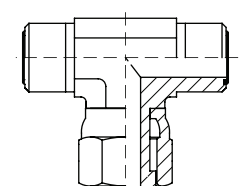

ORFS buitendraad x ORFS buitendraad x ORFS wartel

T uitvoering

Artikelnummer	ORFS	Pijpmaat
A04ORM-04ORM-04ORF	9/16" - 18f	6
A06ORM-06ORM-06ORF	11/16" - 16f	8-10
A08ORM-08ORM-08ORF	13/16" - 16f	12
A10ORM-10ORM-10ORF	1" - 14f	14-15-16
A12ORM-12ORM-12ORF	1.3/16" - 12f	18-20
A16ORM-16ORM-16ORF	1.7/16" - 12f	22-25
A20ORM-20ORM-20ORF	1.11/16" - 12f	28-30-32
A24ORM-24ORM-24ORF	2" - 12f	35-38